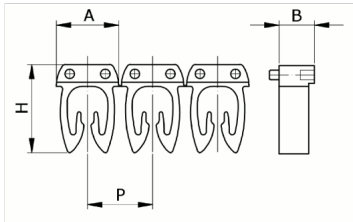

Manual numbering, blue color,
0,5-1,5mm², symbol (6)

HS code	39269097
Code	CAF3N6S1
Description	Cable section 0,5 – 1,5 mm ²
Symbol	6
Symbol colour	Black
Background color	Blue

* Material: polyamide - V2* Wire cross-sections for identification: from 0,5 to 6 mm²

DESCRIZIONE DEL PRODOTTO

Manual numbering, blue color, 0,5-1,5mm², symbol (6)