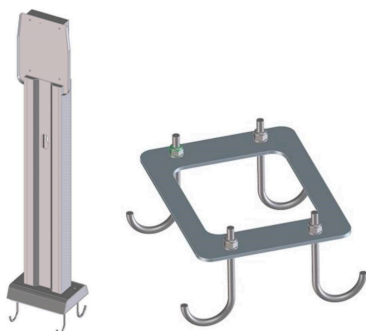

EVEVOSTD

pole fixing frame on concrete plinth

HS code

73269098

Code

EVEVOFRAME

Type

EVEVOFRAME

DESCRIZIONE DEL PRODOTTO

EVEVOSTD pole fixing frame on concrete plinth