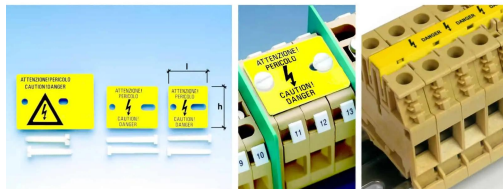

Warning plate suitable for CBD.70

<b>HS code</b>	39269097
<b>Code</b>	TUM08
<b>Type</b>	TUM/08
<b>TECHNICAL DATA</b>	
<b>Typology</b>	Warning plates
<b>Colour</b>	Yellow
<b>Package qty.</b>	10
<b>Material</b>	Polyamide UL94-V13
<b>Widht (pitch)</b>	82 mm
<b>Length</b>	42 mm
<b>Height</b>	-
<b>Correlations</b>	CBD.70

**DESCRIZIONE DEL PRODOTTO**

Warning plate suitable for CBD.70