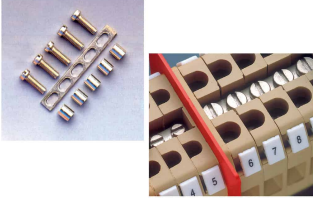

## Vite e colonnina CPM per piattina PMP, adatta a CBD.35

<b>Serie</b>	PMP-CPM
<b>Codice</b>	CPM06
<b>Sigla</b>	CPM/06
<b>Codice doganale</b>	85389099
<b>DATI TECNICI</b>	
<b>Tipologia</b>	Ponte di parallelo
<b>Sottotipologia</b>	Vite e colonnina tipo CPM, per piattina PMP
<b>Colore</b>	-
<b>Confezione</b>	10
<b>Materiale</b>	Rame e ottone
<b>Adatto per</b>	CBD.35

### DESCRIZIONE DEL PRODOTTO

Vite e colonnina CPM per piattina PMP, adatta a CBD.35