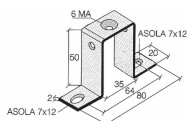

Staffa piana per fissaggio profilati, 20x80xH50 mm

Serie	ACI
Codice	Z121217
Sigla	ACI121217
Codice doganale	72166190
DATI TECNICI	
Tipologia	Staffe per il fissaggio dei profilati
Sottotipologia	Staffa piana
Colore	-
Confezione	10
Materiale	acciaio zincato
Larghezza (passo)	20 mm
Lunghezza	80 mm
Altezza	50
Interasse	94
Foro	M6
Adatto per	PR001, PR901, PR004, PR904, PR002, PR003, PR903, PR005, PR905, PR007, PR907, PR006, PR906, PR009, PR909, PR010, PR910, Z121123, Z121118, Z121119, Z121121, Z121026, Z121221, Z121307

DESCRIZIONE DEL PRODOTTO

Staffa piana per fissaggio profilati, 20x80xH50 mm