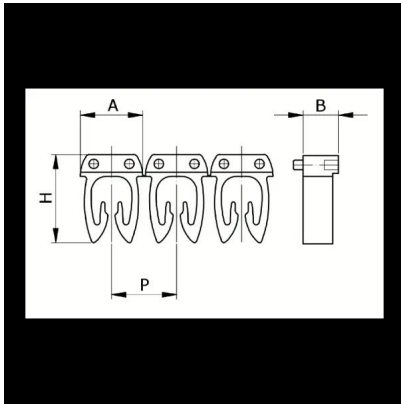

Numerazione manuale, sez. Cavo 0,5-1,5
mmq simb. A Nero, base_Giallo

Codice doganale	39269097
Codice	CAF3LAS1
Descrizione	Sezione Cavo 0,5 – 1,5 mm ²
Simbolo	A
Colore simbolo	Nero
Colore sfondo	Giallo

* Materiale: polyamide - V2* Per l'uso su cavi da sezione 0,5 a 6 mm²

DESCRIZIONE DEL PRODOTTO

Le tessere Cabur FAST3 sono pre-stampate e con aggancio diretto sul cavo. Rendono possibile l'identificazione del cavo combinando i vari caratteri
Materiale: polyamide - V2, Per l'uso su cavi da sezione 0,5 a 6 mm², , , , ,