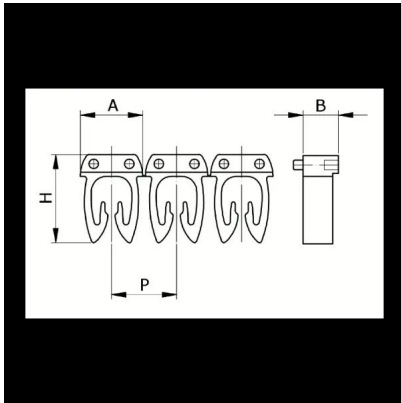

Numerazione manuale, sez. Cavo 4-6 mmq
simb. A Nero, base_Giallo

Codice doganale	39269097
Codice	CAF3LAS3
Descrizione	Sezione Cavo 4 – 6 mm2
Simbolo	A
Colore simbolo	Nero
Colore sfondo	Giallo

* Materiale: polyamide - V2* Per l'uso su cavi da sezione 0,5 a 6 mm2

DESCRIZIONE DEL PRODOTTO

Le tessere Cabur FAST3 sono pre-stampate e con aggancio diretto sul cavo. Rendono possibile l'identificazione del cavo combinando i vari caratteri
Materiale: polyamide - V2, Per l'uso su cavi da sezione 0,5 a 6 mm2, , , , ,