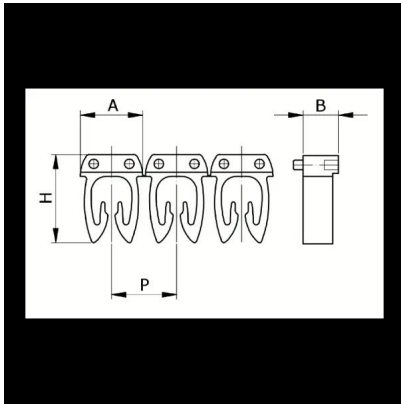

Numerazione manuale, sez. Cavo 0,5-1,5
mmq simb. B Nero, base_Giallo

Codice doganale	39269097
Codice	CAF3LBS1
Descrizione	Sezione Cavo 0,5 – 1,5 mm ²
Simbolo	B
Colore simbolo	Nero
Colore sfondo	Giallo

* Materiale: polyamide - V2* Per l'uso su cavi da sezione 0,5 a 6 mm²

DESCRIZIONE DEL PRODOTTO

Le tessere Cabur FAST3 sono pre-stampate e con aggancio diretto sul cavo. Rendono possibile l'identificazione del cavo combinando i vari caratteri
Materiale: polyamide - V2, Per l'uso su cavi da sezione 0,5 a 6 mm², , , , ,