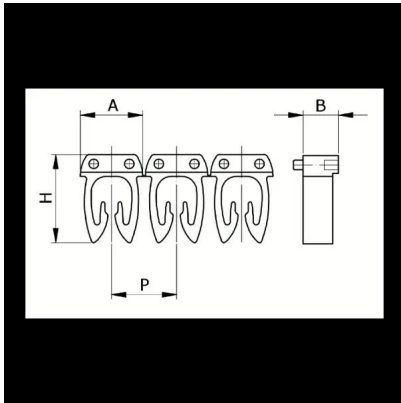

Numerazione manuale, sez. Cavo 1,5-2,5  
mmq simb. B Nero, base\_Giallo

Codice doganale	39269097
Codice	CAF3LBS2
Descrizione	Sezione Cavo 1,5 – 2,5 mm <sup>2</sup>
Simbolo	B
Colore simbolo	Nero
Colore sfondo	Giallo

\* Materiale: polyamide - V2\* Per l'uso su cavi da sezione 0,5 a 6 mm<sup>2</sup>

## DESCRIZIONE DEL PRODOTTO

Le tessere Cabur FAST3 sono pre-stampate e con aggancio diretto sul cavo. Rendono possibile l'identificazione del cavo combinando i vari caratteri  
Materiale: polyamide - V2, Per l'uso su cavi da sezione 0,5 a 6 mm<sup>2</sup>, , , , ,