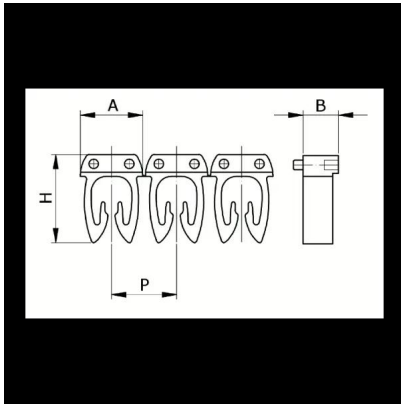

Numerazione manuale, sez. Cavo 4-6 mmq  
simb. B Nero, base\_Giallo

Codice doganale	39269097
Codice	CAF3LBS3
Descrizione	Sezione Cavo 4 – 6 mm2
Simbolo	B
Colore simbolo	Nero
Colore sfondo	Giallo

\* Materiale: polyamide - V2\* Per l'uso su cavi da sezione 0,5 a 6 mm2

## DESCRIZIONE DEL PRODOTTO

Le tessere Cabur FAST3 sono pre-stampate e con aggancio diretto sul cavo. Rendono possibile l'identificazione del cavo combinando i vari caratteri  
Materiale: polyamide - V2, Per l'uso su cavi da sezione 0,5 a 6 mm2, , , , ,