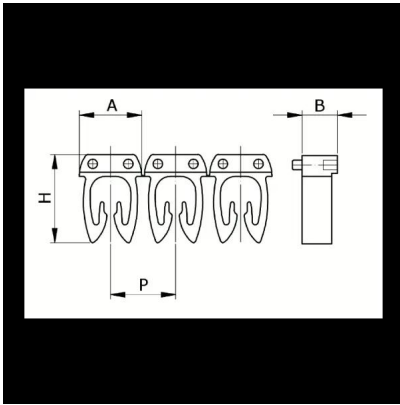

Numerazione manuale, sez. Cavo 0,5-1,5  
mmq simb. C Nero, base\_Giallo

Codice doganale	39269097
Codice	CAF3LCS1
Descrizione	Sezione Cavo 0,5 – 1,5 mm2
Simbolo	C
Colore simbolo	Nero
Colore sfondo	Giallo

\* Materiale: polyamide - V2\* Per l'uso su cavi da sezione 0,5 a 6 mm2

## DESCRIZIONE DEL PRODOTTO

Le tessere Cabur FAST3 sono pre-stampate e con aggancio diretto sul cavo. Rendono possibile l'identificazione del cavo combinando i vari caratteri  
Materiale: polyamide - V2, Per l'uso su cavi da sezione 0,5 a 6 mm2, , , , ,