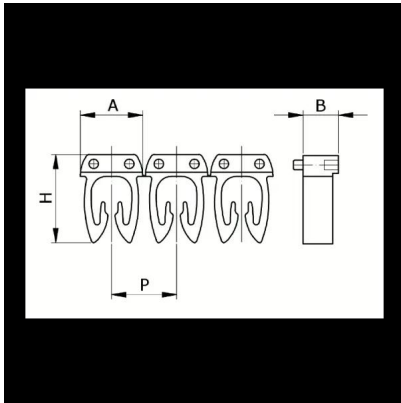

Numerazione manuale, sez. Cavo 1,5-2,5  
mmq simb. C Nero, base\_Giallo

<b>Codice doganale</b>	39269097
<b>Codice</b>	CAF3LCS2
<b>Descrizione</b>	Sezione Cavo 1,5 – 2,5 mm2
<b>Simbolo</b>	C
<b>Colore simbolo</b>	Nero
<b>Colore sfondo</b>	Giallo

\* Materiale: polyamide - V2\* Per l'uso su cavi da sezione 0,5 a 6 mm2

## DESCRIZIONE DEL PRODOTTO

Le tessere Cabur FAST3 sono pre-stampate e con aggancio diretto sul cavo. Rendono possibile l'identificazione del cavo combinando i vari caratteri  
Materiale: polyamide - V2, Per l'uso su cavi da sezione 0,5 a 6 mm2, , , , ,