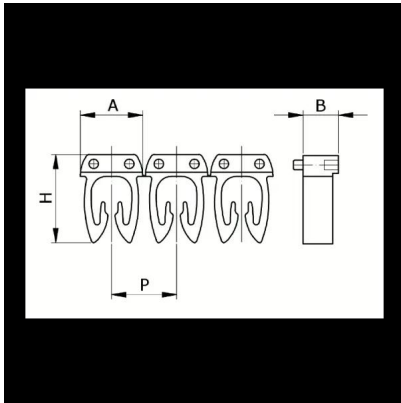

Numerazione manuale, sez. Cavo 0,5-1,5
mmq simb. D Nero, base_Giallo

Codice doganale	39269097
Codice	CAF3LDS1
Descrizione	Sezione Cavo 0,5 – 1,5 mm ²
Simbolo	D
Colore simbolo	Nero
Colore sfondo	Giallo

* Materiale: polyamide - V2* Per l'uso su cavi da sezione 0,5 a 6 mm²

DESCRIZIONE DEL PRODOTTO

Le tessere Cabur FAST3 sono pre-stampate e con aggancio diretto sul cavo. Rendono possibile l'identificazione del cavo combinando i vari caratteri
Materiale: polyamide - V2, Per l'uso su cavi da sezione 0,5 a 6 mm², , , , ,