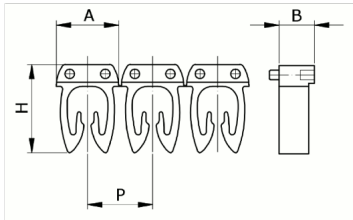

Numerazione manuale, sez. Cavo 1,5-2,5  
mmq simb. D Nero, base\_Giallo

Codice doganale	39269097
Codice	CAF3LDS2
Descrizione	Sezione Cavo 1,5 – 2,5 mm <sup>2</sup>
Simbolo	D
Colore simbolo	Nero
Colore sfondo	Giallo

\* Materiale: polyamide - V2\* Per l'uso su cavi da sezione 0,5 a 6 mm<sup>2</sup>

## DESCRIZIONE DEL PRODOTTO

Le tessere Cabur FAST3 sono pre-stampate e con aggancio diretto sul cavo. Rendono possibile l'identificazione del cavo combinando i vari caratteri  
Materiale: polyamide - V2, Per l'uso su cavi da sezione 0,5 a 6 mm<sup>2</sup>, , , , ,