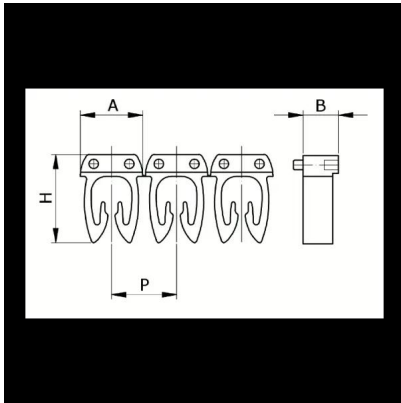

Numerazione manuale, sez. Cavo 1,5-2,5
mmq simb. D Nero, base_Giallo

Codice doganale	39269097
Codice	CAF3LDS2
Descrizione	Sezione Cavo 1,5 – 2,5 mm ²
Simbolo	D
Colore simbolo	Nero
Colore sfondo	Giallo

* Materiale: polyamide - V2* Per l'uso su cavi da sezione 0,5 a 6 mm²

DESCRIZIONE DEL PRODOTTO

Le tessere Cabur FAST3 sono pre-stampate e con aggancio diretto sul cavo. Rendono possibile l'identificazione del cavo combinando i vari caratteri
Materiale: polyamide - V2, Per l'uso su cavi da sezione 0,5 a 6 mm², , , , ,