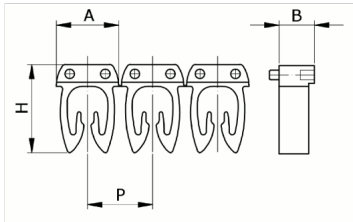

Numerazione manuale, sez. Cavo 4-6 mmq  
simb. D Nero, base\_Giallo

|                 |                        |
|-----------------|------------------------|
| Codice doganale | 39269097               |
| Codice          | CAF3LDS3               |
| Descrizione     | Sezione Cavo 4 – 6 mm2 |
| Simbolo         | D                      |
| Colore simbolo  | Nero                   |
| Colore sfondo   | Giallo                 |

\* Materiale: polyamide - V2\* Per l'uso su cavi da sezione 0,5 a 6 mm2

## DESCRIZIONE DEL PRODOTTO

Le tessere Cabur FAST3 sono pre-stampate e con aggancio diretto sul cavo. Rendono possibile l'identificazione del cavo combinando i vari caratteri  
Materiale: polyamide - V2, Per l'uso su cavi da sezione 0,5 a 6 mm2, , , , ,