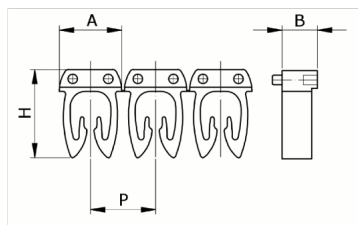

Numerazione

manuale, colore giallo, 4-6mm², simbolo (D)

Codice doganale	39269097
Codice	CAF3LDS3
Descrizione	Sezione Cavo 4 – 6 mm ²
Simbolo	D
Colore simbolo	Nero
Colore sfondo	Giallo

* Materiale: polyamide - V2* Per l'uso su cavi da sezione 0,5 a 6 mm²

DESCRIZIONE DEL PRODOTTO

Numerazione manuale, colore giallo, 4-6mm², simbolo (D)