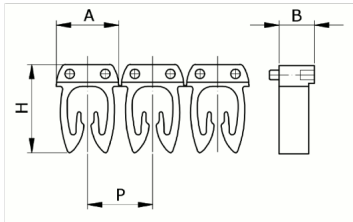

Numerazione manuale, sez. Cavo 0,5-1,5
mmq simb. E Nero, base_Giallo

Codice doganale	39269097
Codice	CAF3LES1
Descrizione	Sezione Cavo 0,5 – 1,5 mm2
Simbolo	E
Colore simbolo	Nero
Colore sfondo	Giallo

* Materiale: polyamide - V2* Per l'uso su cavi da sezione 0,5 a 6 mm2

DESCRIZIONE DEL PRODOTTO

Le tessere Cabur FAST3 sono pre-stampate e con aggancio diretto sul cavo. Rendono possibile l'identificazione del cavo combinando i vari caratteri
Materiale: polyamide - V2, Per l'uso su cavi da sezione 0,5 a 6 mm2, , , , ,