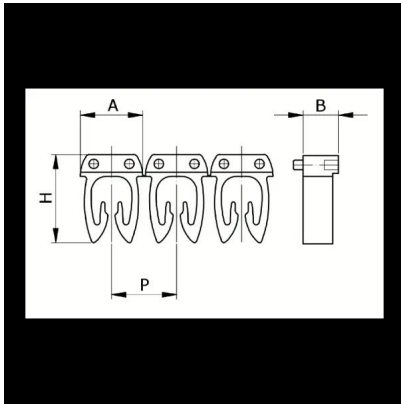

Numerazione manuale, sez. Cavo 0,5-1,5
mmq simb. E Nero, base_Giallo

Codice doganale	39269097
Codice	CAF3LES1
Descrizione	Sezione Cavo 0,5 – 1,5 mm ²
Simbolo	E
Colore simbolo	Nero
Colore sfondo	Giallo

* Materiale: polyamide - V2* Per l'uso su cavi da sezione 0,5 a 6 mm²

DESCRIZIONE DEL PRODOTTO

Le tessere Cabur FAST3 sono pre-stampate e con aggancio diretto sul cavo. Rendono possibile l'identificazione del cavo combinando i vari caratteri
Materiale: polyamide - V2, Per l'uso su cavi da sezione 0,5 a 6 mm², , , , ,