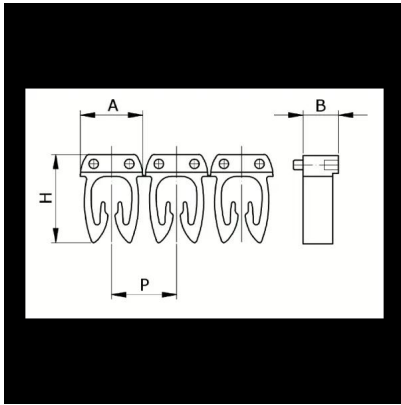

Numerazione manuale, sez. Cavo 1,5-2,5
mmq simb. E Nero, base_Giallo

Codice doganale	39269097
Codice	CAF3LES2
Descrizione	Sezione Cavo 1,5 – 2,5 mm2
Simbolo	E
Colore simbolo	Nero
Colore sfondo	Giallo

* Materiale: polyamide - V2* Per l'uso su cavi da sezione 0,5 a 6 mm2

DESCRIZIONE DEL PRODOTTO

Le tessere Cabur FAST3 sono pre-stampate e con aggancio diretto sul cavo. Rendono possibile l'identificazione del cavo combinando i vari caratteri
Materiale: polyamide - V2, Per l'uso su cavi da sezione 0,5 a 6 mm2, , , , ,