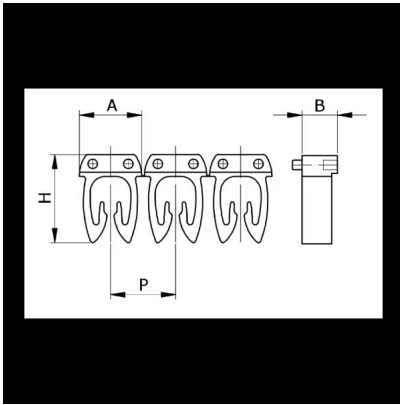

Numerazione manuale, sez. Cavo 4-6 mmq  
simb. E Nero, base\_Giallo

Codice doganale	39269097
Codice	CAF3LES3
Descrizione	Sezione Cavo 4 – 6 mm2
Simbolo	E
Colore simbolo	Nero
Colore sfondo	Giallo

\* Materiale: polyamide - V2\* Per l'uso su cavi da sezione 0,5 a 6 mm2

## DESCRIZIONE DEL PRODOTTO

Le tessere Cabur FAST3 sono pre-stampate e con aggancio diretto sul cavo. Rendono possibile l'identificazione del cavo combinando i vari caratteri  
Materiale: polyamide - V2, Per l'uso su cavi da sezione 0,5 a 6 mm2, , , , ,