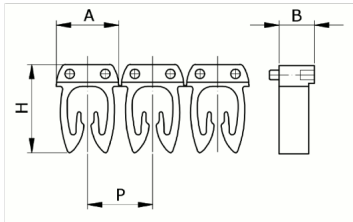

Numerazione

manuale, colore giallo, 0,5-1,5mm², simbolo (F)

Codice doganale	39269097
Codice	CAF3LFS1
Descrizione	Sezione Cavo 0,5 – 1,5 mm ²
Simbolo	F
Colore simbolo	Nero
Colore sfondo	Giallo

* Materiale: polyamide - V2* Per l'uso su cavi da sezione 0,5 a 6 mm²

DESCRIZIONE DEL PRODOTTO

Numerazione manuale, colore giallo, 0,5-1,5mm², simbolo (F)