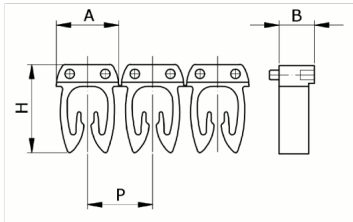

Numerazione manuale, sez. Cavo 1,5-2,5
mmq simb. F Nero, base_Giallo

Codice doganale	39269097
Codice	CAF3LFS2
Descrizione	Sezione Cavo 1,5 – 2,5 mm2
Simbolo	F
Colore simbolo	Nero
Colore sfondo	Giallo

* Materiale: polyamide - V2* Per l'uso su cavi da sezione 0,5 a 6 mm2

DESCRIZIONE DEL PRODOTTO

Le tessere Cabur FAST3 sono pre-stampate e con aggancio diretto sul cavo. Rendono possibile l'identificazione del cavo combinando i vari caratteri
Materiale: polyamide - V2, Per l'uso su cavi da sezione 0,5 a 6 mm2, , , , ,