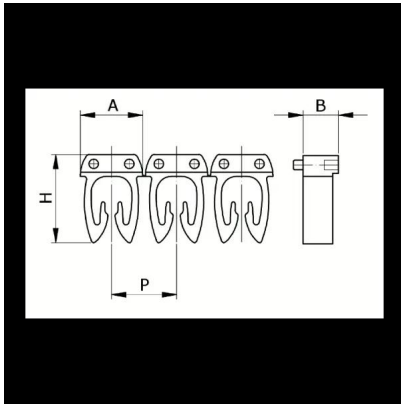

Numerazione manuale, sez. Cavo 1,5-2,5
mmq simb. F Nero, base_Giallo

Codice doganale	39269097
Codice	CAF3LFS2
Descrizione	Sezione Cavo 1,5 – 2,5 mm ²
Simbolo	F
Colore simbolo	Nero
Colore sfondo	Giallo

* Materiale: polyamide - V2* Per l'uso su cavi da sezione 0,5 a 6 mm²

DESCRIZIONE DEL PRODOTTO

Le tessere Cabur FAST3 sono pre-stampate e con aggancio diretto sul cavo. Rendono possibile l'identificazione del cavo combinando i vari caratteri
Materiale: polyamide - V2, Per l'uso su cavi da sezione 0,5 a 6 mm², , , , ,