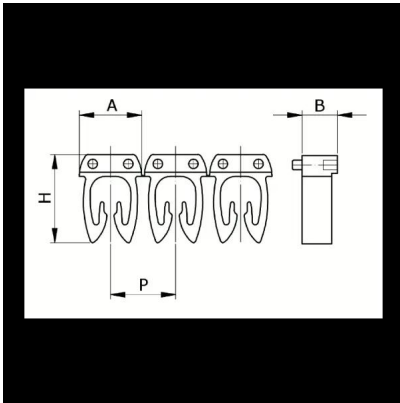

Numerazione manuale, sez. Cavo 4-6 mmq  
simb. F Nero, base\_Giallo

Codice doganale	39269097
Codice	CAF3LFS3
Descrizione	Sezione Cavo 4 – 6 mm2
Simbolo	F
Colore simbolo	Nero
Colore sfondo	Giallo

\* Materiale: polyamide - V2\* Per l'uso su cavi da sezione 0,5 a 6 mm2

## DESCRIZIONE DEL PRODOTTO

Le tessere Cabur FAST3 sono pre-stampate e con aggancio diretto sul cavo. Rendono possibile l'identificazione del cavo combinando i vari caratteri  
Materiale: polyamide - V2, Per l'uso su cavi da sezione 0,5 a 6 mm2, , , , ,