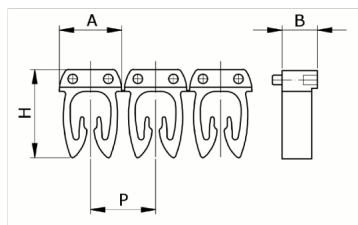

Numerazione

manuale, colore giallo, 4-6mm², simbolo (F)

Codice doganale	39269097
Codice	CAF3LFS3
Descrizione	Sezione Cavo 4 – 6 mm ²
Simbolo	F
Colore simbolo	Nero
Colore sfondo	Giallo

* Materiale: polyamide - V2* Per l'uso su cavi da sezione 0,5 a 6 mm²

DESCRIZIONE DEL PRODOTTO

Numerazione manuale, colore giallo, 4-6mm², simbolo (F)