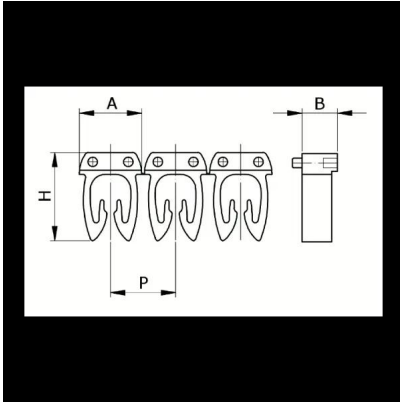

Numerazione manuale, sez. Cavo 0,5-1,5
mmq simb. G Nero, base_Giallo

Codice doganale	39269097
Codice	CAF3LGS1
Descrizione	Sezione Cavo 0,5 – 1,5 mm ²
Simbolo	G
Colore simbolo	Nero
Colore sfondo	Giallo

* Materiale: polyamide - V2* Per l'uso su cavi da sezione 0,5 a 6 mm²

DESCRIZIONE DEL PRODOTTO

Le tessere Cabur FAST3 sono pre-stampate e con aggancio diretto sul cavo. Rendono possibile l'identificazione del cavo combinando i vari caratteri
Materiale: polyamide - V2, Per l'uso su cavi da sezione 0,5 a 6 mm², , , , ,