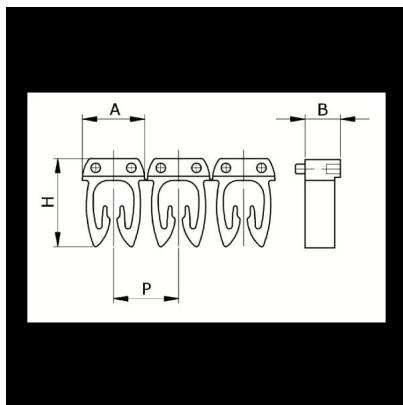

Numerazione manuale, sez. Cavo 4-6 mmq
simb. G Nero, base_Giallo

Codice doganale	39269097
Codice	CAF3LGS3
Descrizione	Sezione Cavo 4 – 6 mm2
Simbolo	G
Colore simbolo	Nero
Colore sfondo	Giallo

* Materiale: polyamide - V2* Per l'uso su cavi da sezione 0,5 a 6 mm2

DESCRIZIONE DEL PRODOTTO

Le tessere Cabur FAST3 sono pre-stampate e con aggancio diretto sul cavo. Rendono possibile l'identificazione del cavo combinando i vari caratteri
Materiale: polyamide - V2, Per l'uso su cavi da sezione 0,5 a 6 mm2, , , , ,