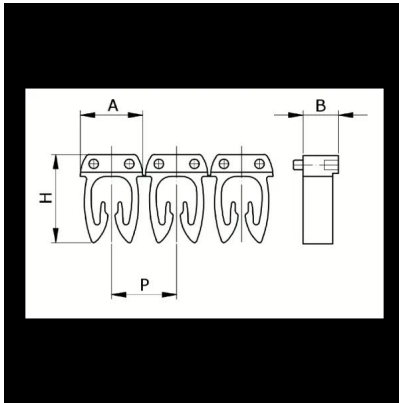

Numerazione manuale, sez. Cavo 1,5-2,5
mmq simb. H Nero, base_Giallo

Codice doganale	39269097
Codice	CAF3LHS2
Descrizione	Sezione Cavo 1,5 – 2,5 mm2
Simbolo	H
Colore simbolo	Nero
Colore sfondo	Giallo

* Materiale: polyamide - V2* Per l'uso su cavi da sezione 0,5 a 6 mm2

DESCRIZIONE DEL PRODOTTO

Le tessere Cabur FAST3 sono pre-stampate e con aggancio diretto sul cavo. Rendono possibile l'identificazione del cavo combinando i vari caratteri
Materiale: polyamide - V2, Per l'uso su cavi da sezione 0,5 a 6 mm2, , , , ,