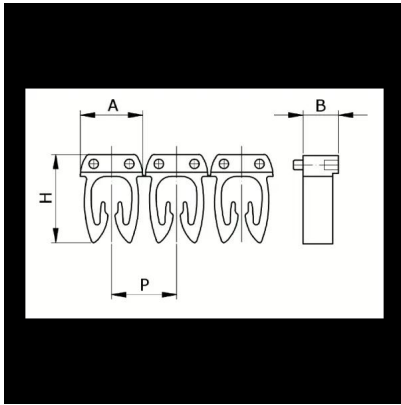

Numerazione manuale, sez. Cavo 4-6 mmq  
simb. I Nero, base\_Giallo

Codice doganale	39269097
Codice	CAF3LIS3
Descrizione	Sezione Cavo 4 – 6 mm2
Simbolo	I
Colore simbolo	Nero
Colore sfondo	Giallo

\* Materiale: polyamide - V2\* Per l'uso su cavi da sezione 0,5 a 6 mm2

## DESCRIZIONE DEL PRODOTTO

Le tessere Cabur FAST3 sono pre-stampate e con aggancio diretto sul cavo. Rendono possibile l'identificazione del cavo combinando i vari caratteri  
Materiale: polyamide - V2, Per l'uso su cavi da sezione 0,5 a 6 mm2, , , , ,