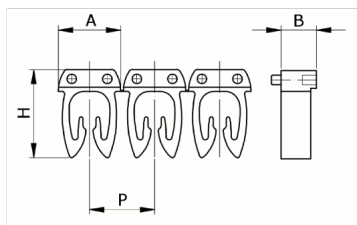

Numerazione manuale, sez. Cavo 1,5-2,5  
mmq simb. J Nero, base\_Giallo

Codice doganale	39269097
Codice	CAF3LJS2
Descrizione	Sezione Cavo 1,5 – 2,5 mm <sup>2</sup>
Simbolo	J
Colore simbolo	Nero
Colore sfondo	Giallo

\* Materiale: polyamide - V2\* Per l'uso su cavi da sezione 0,5 a 6 mm<sup>2</sup>

## DESCRIZIONE DEL PRODOTTO

Le tessere Cabur FAST3 sono pre-stampate e con aggancio diretto sul cavo. Rendono possibile l'identificazione del cavo combinando i vari caratteri  
Materiale: polyamide - V2, Per l'uso su cavi da sezione 0,5 a 6 mm<sup>2</sup>, , , , ,