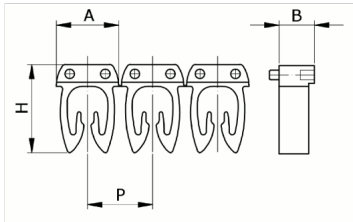

Numerazione manuale, colore giallo, 1,5-2,5mm<sup>2</sup>, simbolo ( J )

<b>Codice doganale</b>	39269097
<b>Codice</b>	CAF3LJS2
<b>Descrizione</b>	Sezione Cavo 1,5 - 2,5 mm <sup>2</sup>
<b>Simbolo</b>	J
<b>Colore simbolo</b>	Nero
<b>Colore sfondo</b>	Giallo

\* Materiale: polyamide - V2\* Per l'uso su cavi da sezione 0,5 a 6 mm<sup>2</sup>

## DESCRIZIONE DEL PRODOTTO

Numerazione manuale, colore giallo, 1,5-2,5mm<sup>2</sup>, simbolo ( J )