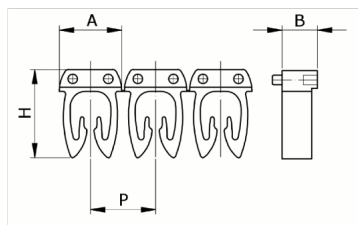

Numerazione

manuale, colore giallo, 4-6mm², simbolo (J)

| | |
|------------------------|------------------------------------|
| Codice doganale | 39269097 |
| Codice | CAF3LJS3 |
| Descrizione | Sezione Cavo 4 – 6 mm ² |
| Simbolo | J |
| Colore simbolo | Nero |
| Colore sfondo | Giallo |

* Materiale: polyamide - V2* Per l'uso su cavi da sezione 0,5 a 6 mm²

DESCRIZIONE DEL PRODOTTO

Numerazione manuale, colore giallo, 4-6mm², simbolo (J)