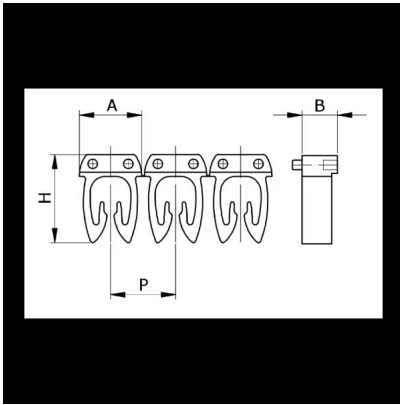

Numerazione manuale, sez. Cavo 4-6 mmq  
simb. J Nero, base\_Giallo

Codice doganale	39269097
Codice	CAF3LJS3
Descrizione	Sezione Cavo 4 – 6 mm2
Simbolo	J
Colore simbolo	Nero
Colore sfondo	Giallo

\* Materiale: polyamide - V2\* Per l'uso su cavi da sezione 0,5 a 6 mm2

## DESCRIZIONE DEL PRODOTTO

Le tessere Cabur FAST3 sono pre-stampate e con aggancio diretto sul cavo. Rendono possibile l'identificazione del cavo combinando i vari caratteri  
Materiale: polyamide - V2, Per l'uso su cavi da sezione 0,5 a 6 mm2, , , , ,