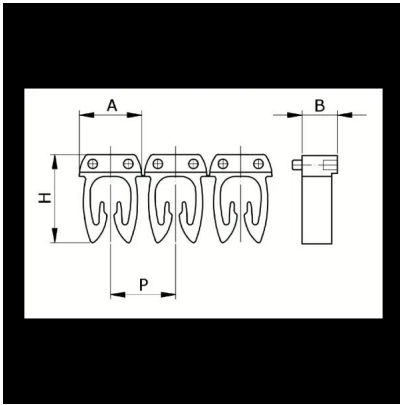

Numerazione manuale, sez. Cavo 0,5-1,5
mmq simb. K Nero, base_Giallo

Codice doganale	39269097
Codice	CAF3LKS1
Descrizione	Sezione Cavo 0,5 – 1,5 mm2
Simbolo	K
Colore simbolo	Nero
Colore sfondo	Giallo

* Materiale: polyamide - V2* Per l'uso su cavi da sezione 0,5 a 6 mm2

DESCRIZIONE DEL PRODOTTO

Le tessere Cabur FAST3 sono pre-stampate e con aggancio diretto sul cavo. Rendono possibile l'identificazione del cavo combinando i vari caratteri
Materiale: polyamide - V2, Per l'uso su cavi da sezione 0,5 a 6 mm2, , , , ,