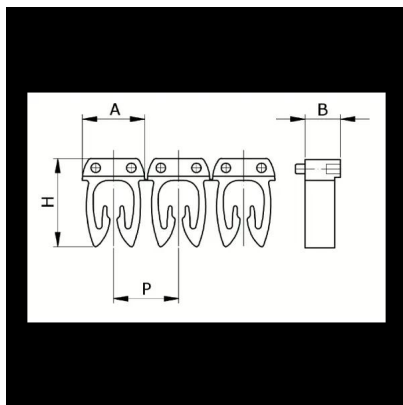

Numerazione manuale, sez. Cavo 1,5-2,5
mmq simb. K Nero, base_Giallo

Codice doganale	39269097
Codice	CAF3LKS2
Descrizione	Sezione Cavo 1,5 – 2,5 mm2
Simbolo	K
Colore simbolo	Nero
Colore sfondo	Giallo

* Materiale: polyamide - V2* Per l'uso su cavi da sezione 0,5 a 6 mm2

DESCRIZIONE DEL PRODOTTO

Le tessere Cabur FAST3 sono pre-stampate e con aggancio diretto sul cavo. Rendono possibile l'identificazione del cavo combinando i vari caratteri
Materiale: polyamide - V2, Per l'uso su cavi da sezione 0,5 a 6 mm2, , , , ,