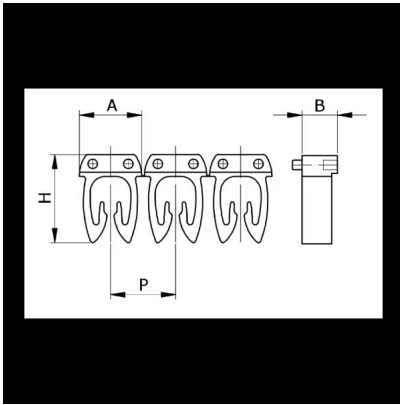

Numerazione manuale, sez. Cavo 4-6 mmq
simb. K Nero, base_Giallo

Codice doganale	39269097
Codice	CAF3LKS3
Descrizione	Sezione Cavo 4 – 6 mm2
Simbolo	K
Colore simbolo	Nero
Colore sfondo	Giallo

* Materiale: polyamide - V2* Per l'uso su cavi da sezione 0,5 a 6 mm2

DESCRIZIONE DEL PRODOTTO

Le tessere Cabur FAST3 sono pre-stampate e con aggancio diretto sul cavo. Rendono possibile l'identificazione del cavo combinando i vari caratteri
Materiale: polyamide - V2, Per l'uso su cavi da sezione 0,5 a 6 mm2, , , , ,