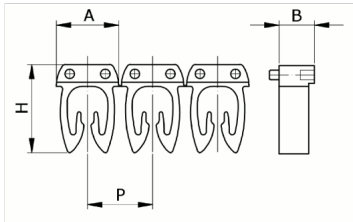

Numerazione manuale, sez. Cavo 4-6 mmq  
simb. K Nero, base\_Giallo

Codice doganale	39269097
Codice	CAF3LKS3
Descrizione	Sezione Cavo 4 – 6 mm2
Simbolo	K
Colore simbolo	Nero
Colore sfondo	Giallo

\* Materiale: polyamide - V2\* Per l'uso su cavi da sezione 0,5 a 6 mm2

## DESCRIZIONE DEL PRODOTTO

Le tessere Cabur FAST3 sono pre-stampate e con aggancio diretto sul cavo. Rendono possibile l'identificazione del cavo combinando i vari caratteri  
Materiale: polyamide - V2, Per l'uso su cavi da sezione 0,5 a 6 mm2, , , , ,