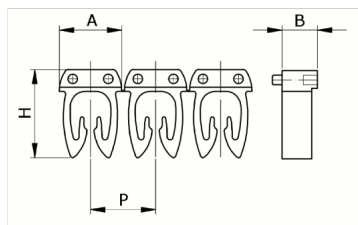

Numerazione manuale, sez. Cavo 1,5-2,5
mmq simb. L Nero, base_Giallo

Codice doganale	39269097
Codice	CAF3LLS2
Descrizione	Sezione Cavo 1,5 – 2,5 mm ²
Simbolo	L
Colore simbolo	Nero
Colore sfondo	Giallo

* Materiale: polyamide - V2* Per l'uso su cavi da sezione 0,5 a 6 mm²

DESCRIZIONE DEL PRODOTTO

Le tessere Cabur FAST3 sono pre-stampate e con aggancio diretto sul cavo. Rendono possibile l'identificazione del cavo combinando i vari caratteri
Materiale: polyamide - V2, Per l'uso su cavi da sezione 0,5 a 6 mm², , , , ,