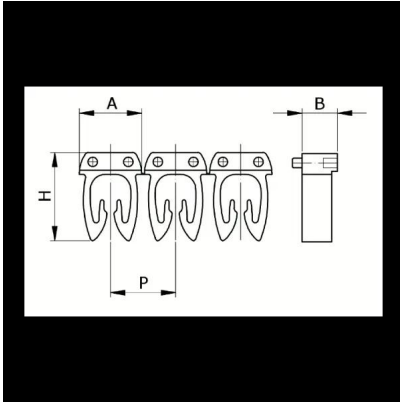

Numerazione manuale, sez. Cavo 1,5-2,5  
mmq simb. L Nero, base\_Giallo

|                 |  |
|-----------------|--|
| Codice doganale | 39269097                               |
| Codice          | CAF3LLS2                               |
| Descrizione     | Sezione Cavo 1,5 – 2,5 mm <sup>2</sup> |
| Simbolo         | L                                      |
| Colore simbolo  | Nero                                   |
| Colore sfondo   | Giallo                                 |

\* Materiale: polyamide - V2\* Per l'uso su cavi da sezione 0,5 a 6 mm<sup>2</sup>

## DESCRIZIONE DEL PRODOTTO

Le tessere Cabur FAST3 sono pre-stampate e con aggancio diretto sul cavo. Rendono possibile l'identificazione del cavo combinando i vari caratteri  
Materiale: polyamide - V2, Per l'uso su cavi da sezione 0,5 a 6 mm<sup>2</sup>, , , , ,