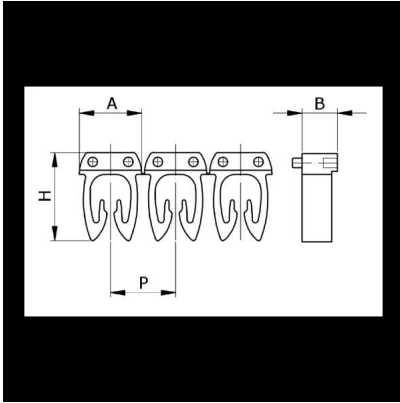

Numerazione manuale, sez. Cavo 4-6 mmq
simb. L Nero, base_Giallo

Codice doganale	39269097
Codice	CAF3LLS3
Descrizione	Sezione Cavo 4 – 6 mm2
Simbolo	L
Colore simbolo	Nero
Colore sfondo	Giallo

* Materiale: polyamide - V2* Per l'uso su cavi da sezione 0,5 a 6 mm2

DESCRIZIONE DEL PRODOTTO

Le tessere Cabur FAST3 sono pre-stampate e con aggancio diretto sul cavo. Rendono possibile l'identificazione del cavo combinando i vari caratteri
Materiale: polyamide - V2, Per l'uso su cavi da sezione 0,5 a 6 mm2, , , , ,