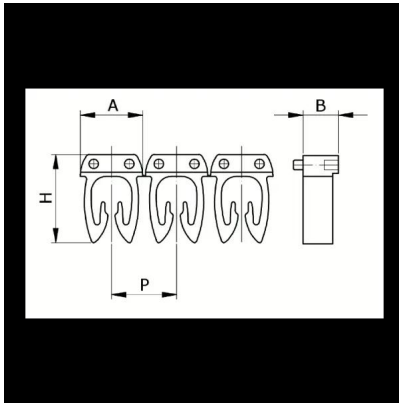

Numerazione manuale, sez. Cavo 1,5-2,5
mmq simb. M Nero, base_Giallo

Codice doganale	39269097
Codice	CAF3LMS2
Descrizione	Sezione Cavo 1,5 – 2,5 mm2
Simbolo	M
Colore simbolo	Nero
Colore sfondo	Giallo

* Materiale: polyamide - V2* Per l'uso su cavi da sezione 0,5 a 6 mm2

DESCRIZIONE DEL PRODOTTO

Le tessere Cabur FAST3 sono pre-stampate e con aggancio diretto sul cavo. Rendono possibile l'identificazione del cavo combinando i vari caratteri
Materiale: polyamide - V2, Per l'uso su cavi da sezione 0,5 a 6 mm2, , , , ,