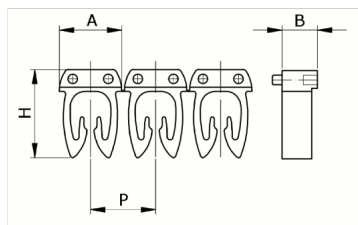

Numerazione manuale, sez. Cavo 1,5-2,5  
mmq simb. M Nero, base\_Giallo

Codice doganale	39269097
Codice	CAF3LMS2
Descrizione	Sezione Cavo 1,5 – 2,5 mm2
Simbolo	M
Colore simbolo	Nero
Colore sfondo	Giallo

\* Materiale: polyamide - V2\* Per l'uso su cavi da sezione 0,5 a 6 mm2

## DESCRIZIONE DEL PRODOTTO

Le tessere Cabur FAST3 sono pre-stampate e con aggancio diretto sul cavo. Rendono possibile l'identificazione del cavo combinando i vari caratteri  
Materiale: polyamide - V2, Per l'uso su cavi da sezione 0,5 a 6 mm2, , , , ,