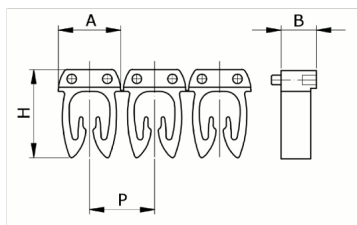

Numerazione manuale, sez. Cavo 4-6 mmq  
simb. M Nero, base\_Giallo

Codice doganale	39269097
Codice	CAF3LMS3
Descrizione	Sezione Cavo 4 – 6 mm2
Simbolo	M
Colore simbolo	Nero
Colore sfondo	Giallo

\* Materiale: polyamide - V2\* Per l'uso su cavi da sezione 0,5 a 6 mm2

## DESCRIZIONE DEL PRODOTTO

Le tessere Cabur FAST3 sono pre-stampate e con aggancio diretto sul cavo. Rendono possibile l'identificazione del cavo combinando i vari caratteri  
Materiale: polyamide - V2, Per l'uso su cavi da sezione 0,5 a 6 mm2, , , , ,