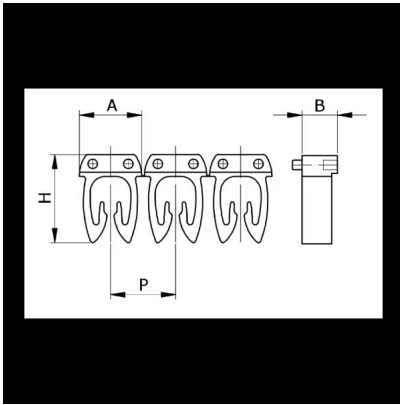

Numerazione manuale, sez. Cavo 4-6 mmq
simb. M Nero, base_Giallo

Codice doganale	39269097
Codice	CAF3LMS3
Descrizione	Sezione Cavo 4 – 6 mm2
Simbolo	M
Colore simbolo	Nero
Colore sfondo	Giallo

* Materiale: polyamide - V2* Per l'uso su cavi da sezione 0,5 a 6 mm2

DESCRIZIONE DEL PRODOTTO

Le tessere Cabur FAST3 sono pre-stampate e con aggancio diretto sul cavo. Rendono possibile l'identificazione del cavo combinando i vari caratteri
Materiale: polyamide - V2, Per l'uso su cavi da sezione 0,5 a 6 mm2, , , , ,