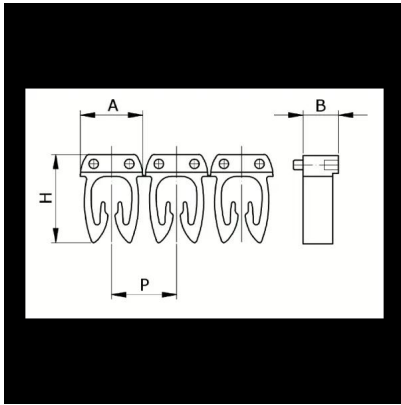

Numerazione manuale, sez. Cavo 0,5-1,5
mmq simb. N Nero, base_Giallo

Codice doganale	39269097
Codice	CAF3LNS1
Descrizione	Sezione Cavo 0,5 - 1,5 mm ²
Simbolo	N
Colore simbolo	Nero
Colore sfondo	Giallo

* Materiale: polyamide - V2* Per l'uso su cavi da sezione 0,5 a 6 mm²

DESCRIZIONE DEL PRODOTTO

Le tessere Cabur FAST3 sono pre-stampate e con aggancio diretto sul cavo. Rendono possibile l'identificazione del cavo combinando i vari caratteri
Materiale: polyamide - V2, Per l'uso su cavi da sezione 0,5 a 6 mm², , , , ,