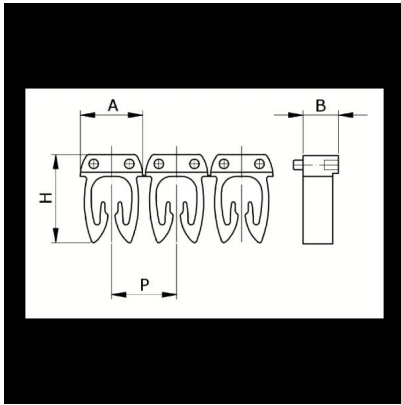

Numerazione manuale, sez. Cavo 1,5-2,5
mmq simb. N Nero, base_Giallo

Codice doganale	39269097
Codice	CAF3LNS2
Descrizione	Sezione Cavo 1,5 – 2,5 mm ²
Simbolo	N
Colore simbolo	Nero
Colore sfondo	Giallo

* Materiale: polyamide - V2* Per l'uso su cavi da sezione 0,5 a 6 mm²

DESCRIZIONE DEL PRODOTTO

Le tessere Cabur FAST3 sono pre-stampate e con aggancio diretto sul cavo. Rendono possibile l'identificazione del cavo combinando i vari caratteri
Materiale: polyamide - V2, Per l'uso su cavi da sezione 0,5 a 6 mm², , , , ,