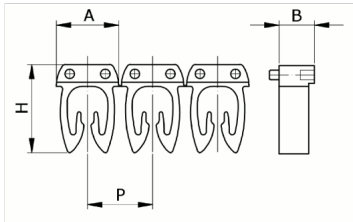

Numerazione manuale, sez. Cavo 1,5-2,5
mmq simb. N Nero, base_Giallo

Codice doganale	39269097
Codice	CAF3LNS2
Descrizione	Sezione Cavo 1,5 – 2,5 mm ²
Simbolo	N
Colore simbolo	Nero
Colore sfondo	Giallo

* Materiale: polyamide - V2* Per l'uso su cavi da sezione 0,5 a 6 mm²

DESCRIZIONE DEL PRODOTTO

Le tessere Cabur FAST3 sono pre-stampate e con aggancio diretto sul cavo. Rendono possibile l'identificazione del cavo combinando i vari caratteri
Materiale: polyamide - V2, Per l'uso su cavi da sezione 0,5 a 6 mm², , , , ,