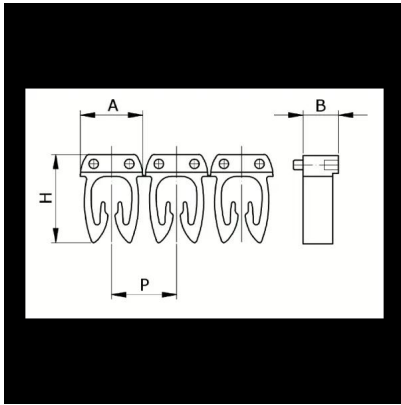

Numerazione manuale, sez. Cavo 4-6 mmq
simb. N Nero, base_Giallo

Codice doganale	39269097
Codice	CAF3LNS3
Descrizione	Sezione Cavo 4 – 6 mm2
Simbolo	N
Colore simbolo	Nero
Colore sfondo	Giallo

* Materiale: polyamide - V2* Per l'uso su cavi da sezione 0,5 a 6 mm2

DESCRIZIONE DEL PRODOTTO

Le tessere Cabur FAST3 sono pre-stampate e con aggancio diretto sul cavo. Rendono possibile l'identificazione del cavo combinando i vari caratteri
Materiale: polyamide - V2, Per l'uso su cavi da sezione 0,5 a 6 mm2, , , , ,