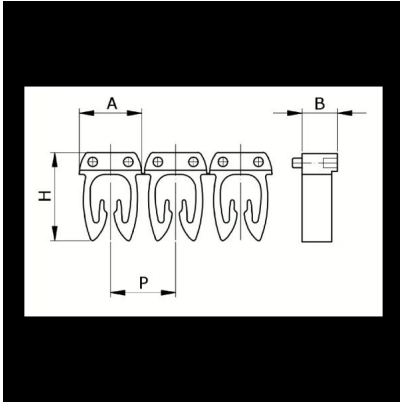

Numerazione manuale, sez. Cavo 0,5-1,5
mmq simb. O Nero, base_Giallo

| | |
|-----------------|--|
| Codice doganale | 39269097 |
| Codice | CAF3LOS1 |
| Descrizione | Sezione Cavo 0,5 – 1,5 mm ² |
| Simbolo | O |
| Colore simbolo | Nero |
| Colore sfondo | Giallo |

* Materiale: polyamide - V2* Per l'uso su cavi da sezione 0,5 a 6 mm²

DESCRIZIONE DEL PRODOTTO

Le tessere Cabur FAST3 sono pre-stampate e con aggancio diretto sul cavo. Rendono possibile l'identificazione del cavo combinando i vari caratteri
Materiale: polyamide - V2, Per l'uso su cavi da sezione 0,5 a 6 mm², , , , ,