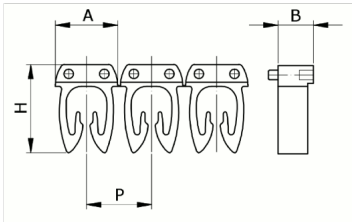

Numerazione manuale, colore  
giallo, 1,5-2,5mm<sup>2</sup>, simbolo ( P )

Codice doganale	39269097
Codice	CAF3LPS2
Descrizione	Sezione Cavo 1,5 – 2,5 mm <sup>2</sup>
Simbolo	P
Colore simbolo	Nero
Colore sfondo	Giallo

\* Materiale: polyamide - V2\* Per l'uso su cavi da sezione 0,5 a 6 mm<sup>2</sup>

## DESCRIZIONE DEL PRODOTTO

Numerazione  
manuale, colore giallo, 1,5-2,5mm<sup>2</sup>, simbolo ( P )