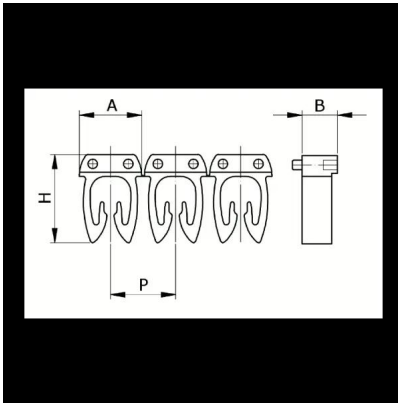

Numerazione manuale, sez. Cavo 1,5-2,5
mmq simb. P Nero, base_Giallo

Codice doganale	39269097
Codice	CAF3LPS2
Descrizione	Sezione Cavo 1,5 – 2,5 mm2
Simbolo	P
Colore simbolo	Nero
Colore sfondo	Giallo

* Materiale: polyamide - V2* Per l'uso su cavi da sezione 0,5 a 6 mm2

DESCRIZIONE DEL PRODOTTO

Le tessere Cabur FAST3 sono pre-stampate e con aggancio diretto sul cavo. Rendono possibile l'identificazione del cavo combinando i vari caratteri
Materiale: polyamide - V2, Per l'uso su cavi da sezione 0,5 a 6 mm2, , , , ,