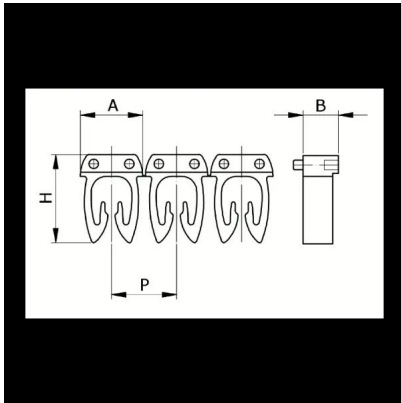

Numerazione manuale, sez. Cavo 4-6 mmq
simb. P Nero, base_Giallo

Codice doganale	39269097
Codice	CAF3LPS3
Descrizione	Sezione Cavo 4 – 6 mm2
Simbolo	P
Colore simbolo	Nero
Colore sfondo	Giallo

* Materiale: polyamide - V2* Per l'uso su cavi da sezione 0,5 a 6 mm2

DESCRIZIONE DEL PRODOTTO

Le tessere Cabur FAST3 sono pre-stampate e con aggancio diretto sul cavo. Rendono possibile l'identificazione del cavo combinando i vari caratteri
Materiale: polyamide - V2, Per l'uso su cavi da sezione 0,5 a 6 mm2, , , , ,