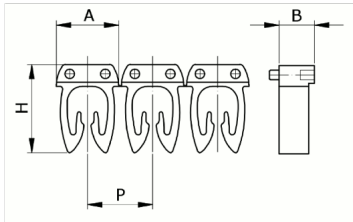

## Numerazione

manuale, colore giallo, 4-6mm<sup>2</sup>, simbolo ( P )

Codice doganale	39269097
Codice	CAF3LPS3
Descrizione	Sezione Cavo 4 – 6 mm <sup>2</sup>
Simbolo	P
Colore simbolo	Nero
Colore sfondo	Giallo

\* Materiale: polyamide - V2\* Per l'uso su cavi da sezione 0,5 a 6 mm<sup>2</sup>

## DESCRIZIONE DEL PRODOTTO

Numerazione manuale, colore giallo, 4-6mm<sup>2</sup>, simbolo ( P )