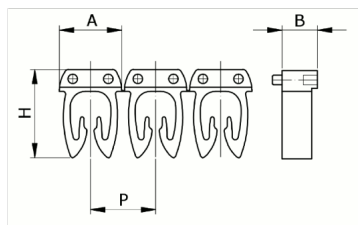

Numerazione manuale, sez. Cavo 0,5-1,5
mmq simb. Q Nero, base_Giallo

Codice doganale	39269097
Codice	CAF3LQS1
Descrizione	Sezione Cavo 0,5 – 1,5 mm ²
Simbolo	Q
Colore simbolo	Nero
Colore sfondo	Giallo

* Materiale: polyamide - V2* Per l'uso su cavi da sezione 0,5 a 6 mm²

DESCRIZIONE DEL PRODOTTO

Le tessere Cabur FAST3 sono pre-stampate e con aggancio diretto sul cavo. Rendono possibile l'identificazione del cavo combinando i vari caratteri
Materiale: polyamide - V2, Per l'uso su cavi da sezione 0,5 a 6 mm², , , , ,