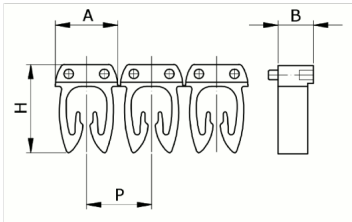

Numerazione manuale, colore
giallo, 0,5-1,5mm², simbolo (Q)

| | |
|-----------------|--|
| Codice doganale | 39269097 |
| Codice | CAF3LQS1 |
| Descrizione | Sezione Cavo 0,5 – 1,5 mm ² |
| Simbolo | Q |
| Colore simbolo | Nero |
| Colore sfondo | Giallo |

* Materiale: polyamide - V2* Per l'uso su cavi da sezione 0,5 a 6 mm²

DESCRIZIONE DEL PRODOTTO

Numerazione
manuale, colore giallo, 0,5-1,5mm², simbolo (Q)