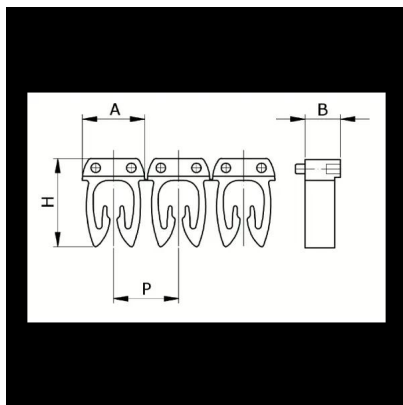

Numerazione manuale, sez. Cavo 0,5-1,5
mmq simb. Q Nero, base_Giallo

Codice doganale	39269097
Codice	CAF3LQS1
Descrizione	Sezione Cavo 0,5 – 1,5 mm2
Simbolo	Q
Colore simbolo	Nero
Colore sfondo	Giallo

* Materiale: polyamide - V2* Per l'uso su cavi da sezione 0,5 a 6 mm2

DESCRIZIONE DEL PRODOTTO

Le tessere Cabur FAST3 sono pre-stampate e con aggancio diretto sul cavo. Rendono possibile l'identificazione del cavo combinando i vari caratteri
Materiale: polyamide - V2, Per l'uso su cavi da sezione 0,5 a 6 mm2, , , , ,