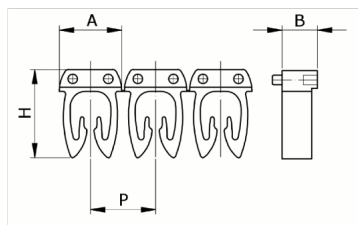

Numerazione

manuale, colore giallo, 1,5-2,5mm², simbolo (Q)

Codice doganale	39269097
Codice	CAF3LQS2
Descrizione	Sezione Cavo 1,5 – 2,5 mm ²
Simbolo	Q
Colore simbolo	Nero
Colore sfondo	Giallo

* Materiale: polyamide - V2* Per l'uso su cavi da sezione 0,5 a 6 mm²

DESCRIZIONE DEL PRODOTTO

Numerazione manuale, colore giallo, 1,5-2,5mm², simbolo (Q)