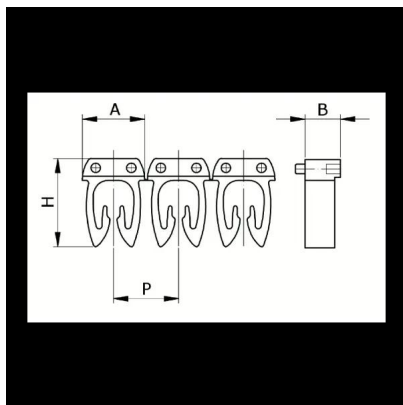

Numerazione manuale, sez. Cavo 0,5-1,5
mmq simb. R Nero, base_Giallo

Codice doganale	39269097
Codice	CAF3LRS1
Descrizione	Sezione Cavo 0,5 – 1,5 mm2
Simbolo	R
Colore simbolo	Nero
Colore sfondo	Giallo

* Materiale: polyamide - V2* Per l'uso su cavi da sezione 0,5 a 6 mm2

DESCRIZIONE DEL PRODOTTO

Le tessere Cabur FAST3 sono pre-stampate e con aggancio diretto sul cavo. Rendono possibile l'identificazione del cavo combinando i vari caratteri
Materiale: polyamide - V2, Per l'uso su cavi da sezione 0,5 a 6 mm2, , , , ,