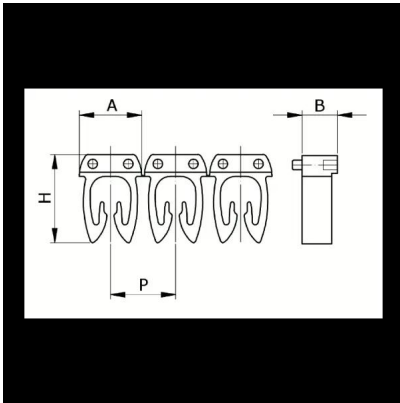

Numerazione manuale, sez. Cavo 1,5-2,5
mmq simb. R Nero, base_Giallo

Codice doganale	39269097
Codice	CAF3LRS2
Descrizione	Sezione Cavo 1,5 – 2,5 mm2
Simbolo	R
Colore simbolo	Nero
Colore sfondo	Giallo

* Materiale: polyamide - V2* Per l'uso su cavi da sezione 0,5 a 6 mm2

DESCRIZIONE DEL PRODOTTO

Le tessere Cabur FAST3 sono pre-stampate e con aggancio diretto sul cavo. Rendono possibile l'identificazione del cavo combinando i vari caratteri
Materiale: polyamide - V2, Per l'uso su cavi da sezione 0,5 a 6 mm2, , , , ,