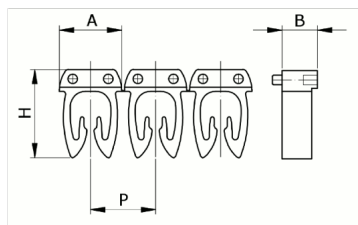

Numerazione manuale, colore  
giallo, 1,5-2,5mm<sup>2</sup>, simbolo ( R )

|                 |  |
|-----------------|--|
| Codice doganale | 39269097                               |
| Codice          | CAF3LRS2                               |
| Descrizione     | Sezione Cavo 1,5 – 2,5 mm <sup>2</sup> |
| Simbolo         | R                                      |
| Colore simbolo  | Nero                                   |
| Colore sfondo   | Giallo                                 |

\* Materiale: polyamide - V2\* Per l'uso su cavi da sezione 0,5 a 6 mm<sup>2</sup>

## DESCRIZIONE DEL PRODOTTO

Numerazione  
manuale, colore giallo, 1,5-2,5mm<sup>2</sup>, simbolo ( R )