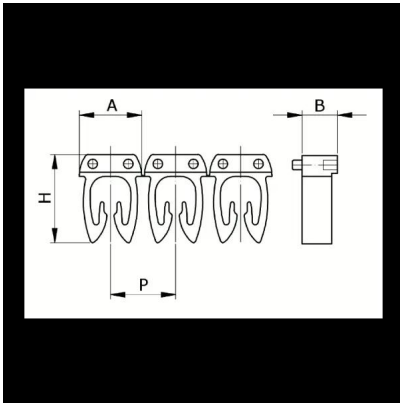

Numerazione manuale, sez. Cavo 4-6 mmq  
simb. R Nero, base\_Giallo

Codice doganale	39269097
Codice	CAF3LRS3
Descrizione	Sezione Cavo 4 – 6 mm2
Simbolo	R
Colore simbolo	Nero
Colore sfondo	Giallo

\* Materiale: polyamide - V2\* Per l'uso su cavi da sezione 0,5 a 6 mm2

## DESCRIZIONE DEL PRODOTTO

Le tessere Cabur FAST3 sono pre-stampate e con aggancio diretto sul cavo. Rendono possibile l'identificazione del cavo combinando i vari caratteri  
Materiale: polyamide - V2, Per l'uso su cavi da sezione 0,5 a 6 mm2, , , , ,