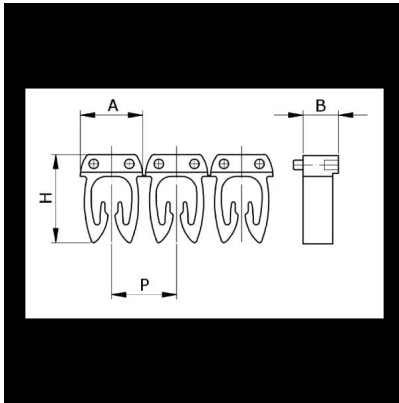

Numerazione manuale, sez. Cavo 4-6 mmq
simb. S Nero, base_Giallo

Codice doganale	39269097
Codice	CAF3LSS3
Descrizione	Sezione Cavo 4 – 6 mm2
Simbolo	S
Colore simbolo	Nero
Colore sfondo	Giallo

* Materiale: polyamide - V2* Per l'uso su cavi da sezione 0,5 a 6 mm2

DESCRIZIONE DEL PRODOTTO

Le tessere Cabur FAST3 sono pre-stampate e con aggancio diretto sul cavo. Rendono possibile l'identificazione del cavo combinando i vari caratteri
Materiale: polyamide - V2, Per l'uso su cavi da sezione 0,5 a 6 mm2, , , , ,