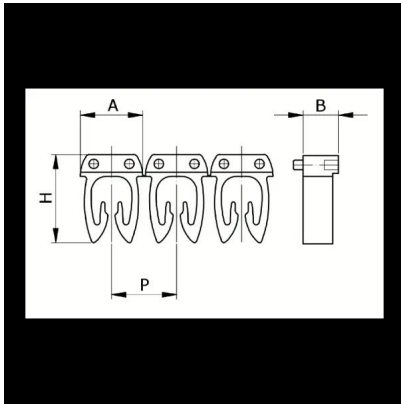

Numerazione manuale, sez. Cavo 0,5-1,5
mmq simb. T Nero, base_Giallo

Codice doganale	39269097
Codice	CAF3LTS1
Descrizione	Sezione Cavo 0,5 – 1,5 mm2
Simbolo	T
Colore simbolo	Nero
Colore sfondo	Giallo

* Materiale: polyamide - V2* Per l'uso su cavi da sezione 0,5 a 6 mm2

DESCRIZIONE DEL PRODOTTO

Le tessere Cabur FAST3 sono pre-stampate e con aggancio diretto sul cavo. Rendono possibile l'identificazione del cavo combinando i vari caratteri
Materiale: polyamide - V2, Per l'uso su cavi da sezione 0,5 a 6 mm2, , , , ,