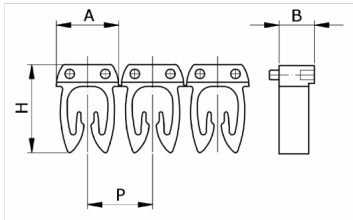

Numerazione manuale, sez. Cavo 1,5-2,5  
mmq simb. T Nero, base\_Giallo

Codice doganale	39269097
Codice	CAF3LTS2
Descrizione	Sezione Cavo 1,5 – 2,5 mm2
Simbolo	T
Colore simbolo	Nero
Colore sfondo	Giallo

\* Materiale: polyamide - V2\* Per l'uso su cavi da sezione 0,5 a 6 mm2

## DESCRIZIONE DEL PRODOTTO

Le tessere Cabur FAST3 sono pre-stampate e con aggancio diretto sul cavo. Rendono possibile l'identificazione del cavo combinando i vari caratteri  
Materiale: polyamide - V2, Per l'uso su cavi da sezione 0,5 a 6 mm2, , , , ,