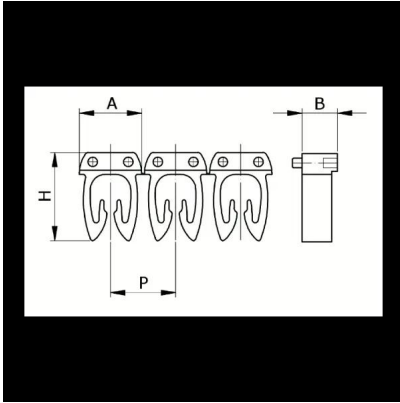

Numerazione manuale, sez. Cavo 1,5-2,5  
mmq simb. T Nero, base\_Giallo

Codice doganale	39269097
Codice	CAF3LTS2
Descrizione	Sezione Cavo 1,5 – 2,5 mm <sup>2</sup>
Simbolo	T
Colore simbolo	Nero
Colore sfondo	Giallo

\* Materiale: polyamide - V2\* Per l'uso su cavi da sezione 0,5 a 6 mm<sup>2</sup>

## DESCRIZIONE DEL PRODOTTO

Le tessere Cabur FAST3 sono pre-stampate e con aggancio diretto sul cavo. Rendono possibile l'identificazione del cavo combinando i vari caratteri  
Materiale: polyamide - V2, Per l'uso su cavi da sezione 0,5 a 6 mm<sup>2</sup>, , , , ,