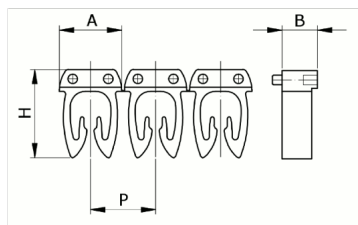

Numerazione

manuale, colore giallo, 4-6mm², simbolo (T)

Codice doganale	39269097
Codice	CAF3LTS3
Descrizione	Sezione Cavo 4 – 6 mm ²
Simbolo	T
Colore simbolo	Nero
Colore sfondo	Giallo

* Materiale: polyamide - V2* Per l'uso su cavi da sezione 0,5 a 6 mm²

DESCRIZIONE DEL PRODOTTO

Numerazione manuale, colore giallo, 4-6mm², simbolo (T)