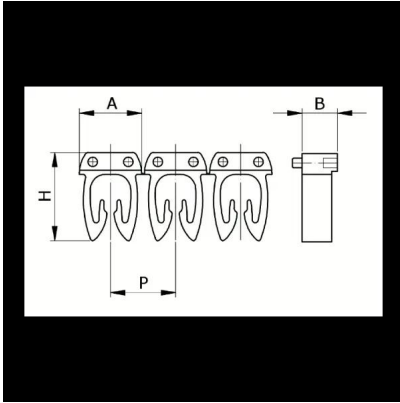

Numerazione manuale, sez. Cavo 4-6 mmq  
simb. T Nero, base\_Giallo

Codice doganale	39269097
Codice	CAF3LTS3
Descrizione	Sezione Cavo 4 – 6 mm2
Simbolo	T
Colore simbolo	Nero
Colore sfondo	Giallo

\* Materiale: polyamide - V2\* Per l'uso su cavi da sezione 0,5 a 6 mm2

## DESCRIZIONE DEL PRODOTTO

Le tessere Cabur FAST3 sono pre-stampate e con aggancio diretto sul cavo. Rendono possibile l'identificazione del cavo combinando i vari caratteri  
Materiale: polyamide - V2, Per l'uso su cavi da sezione 0,5 a 6 mm2, , , , ,