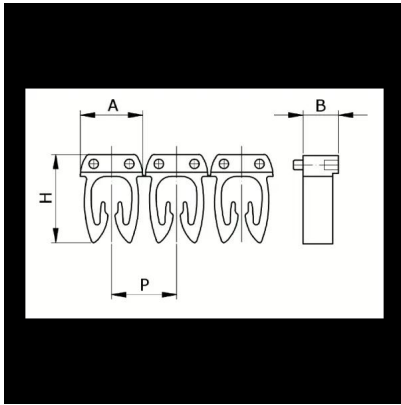

Numerazione manuale, sez. Cavo 4-6 mmq
simb. U Nero, base_Giallo

Codice doganale	39269097
Codice	CAF3LUS3
Descrizione	Sezione Cavo 4 – 6 mm2
Simbolo	U
Colore simbolo	Nero
Colore sfondo	Giallo

* Materiale: polyamide - V2* Per l'uso su cavi da sezione 0,5 a 6 mm2

DESCRIZIONE DEL PRODOTTO

Le tessere Cabur FAST3 sono pre-stampate e con aggancio diretto sul cavo. Rendono possibile l'identificazione del cavo combinando i vari caratteri
Materiale: polyamide - V2, Per l'uso su cavi da sezione 0,5 a 6 mm2, , , , ,